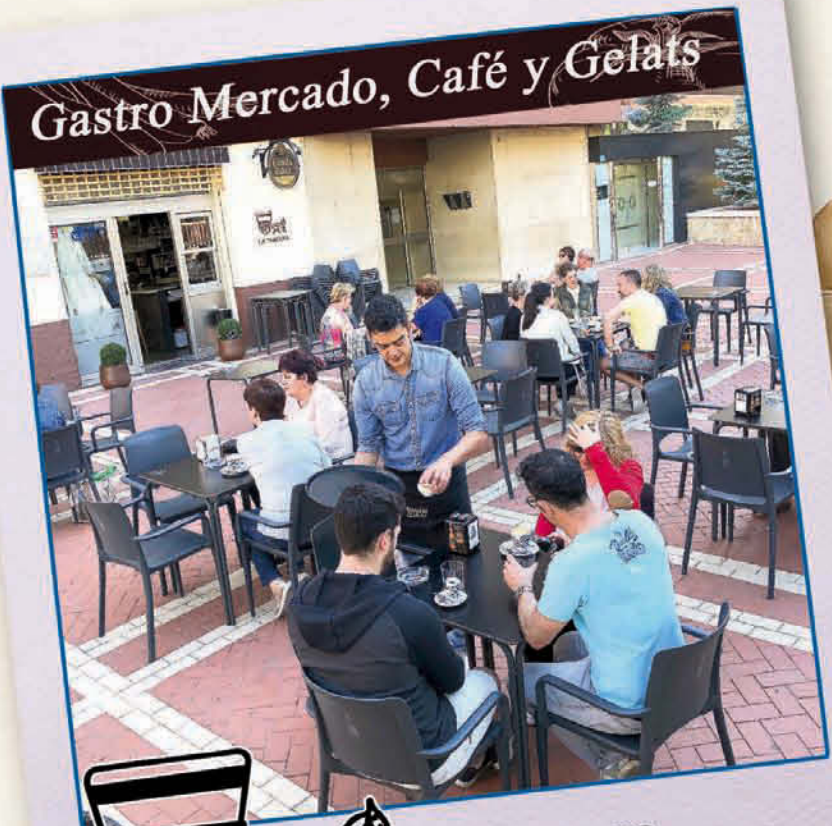

Gastro Mercado, Café y Gelats

LA TARTANA

Reservas
Tel. 609 535 030
Pl. La Tartana, 1 - Ibi